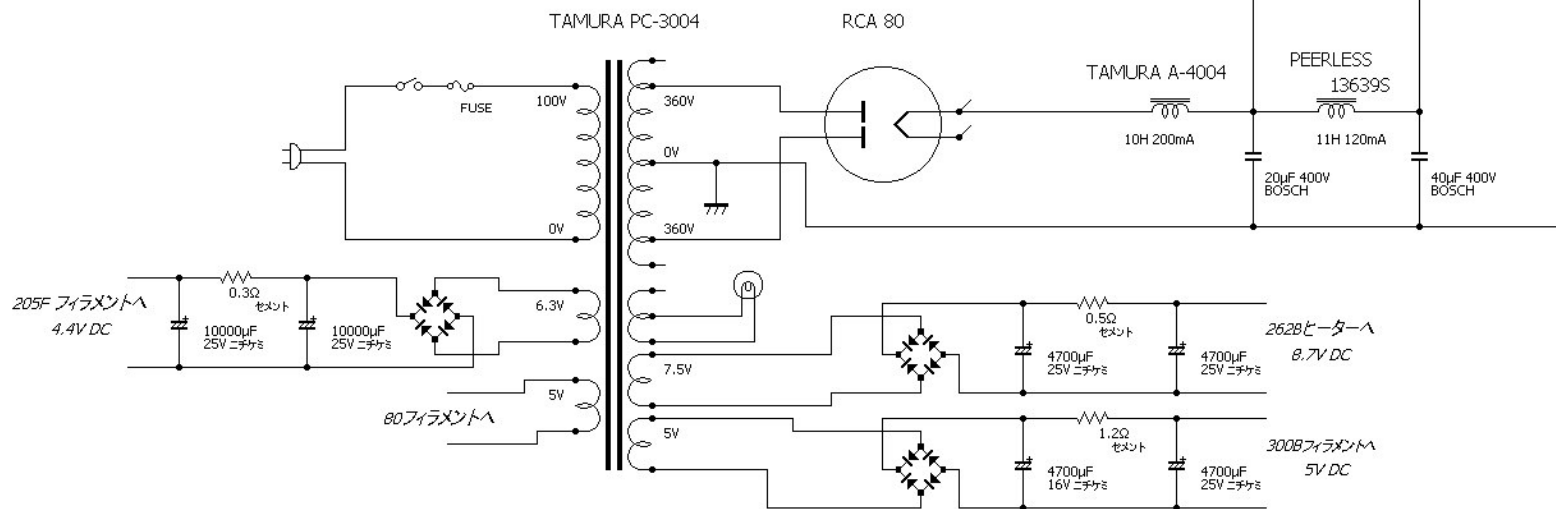

# WE300Bシングルモノラルアンプ

木下 英俊 製作