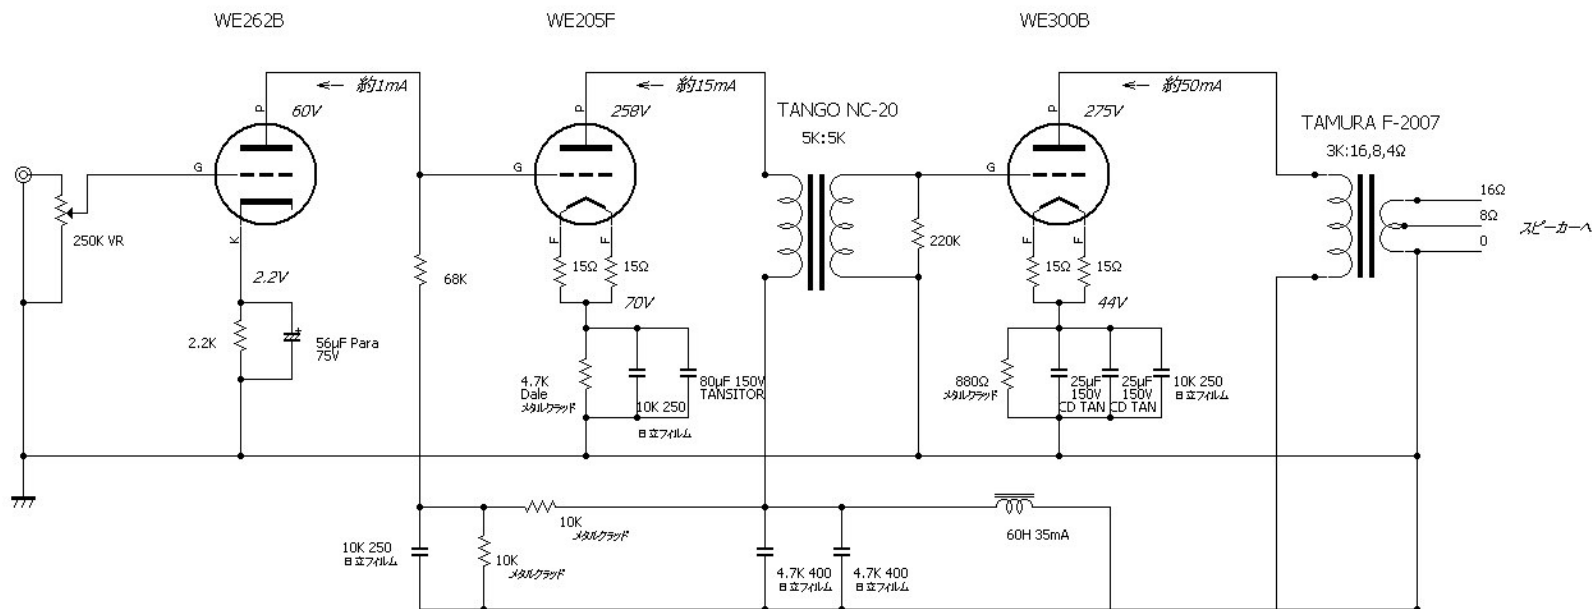

# WE300Bシングルモノラルアンプ

木下 英俊 製作